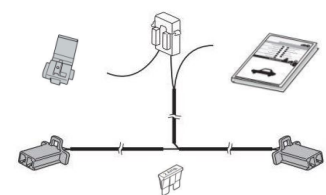

KB8MV1380

12 519,89

Підсвічування простору для ніг
(LED-лампи, білі,
потрібна проводка C850V7055C)
Welcome Illumination LED (white)

C858V7057

3 865,33

Проводка підсвічування простору для ніг
Welcome Illumination Harness